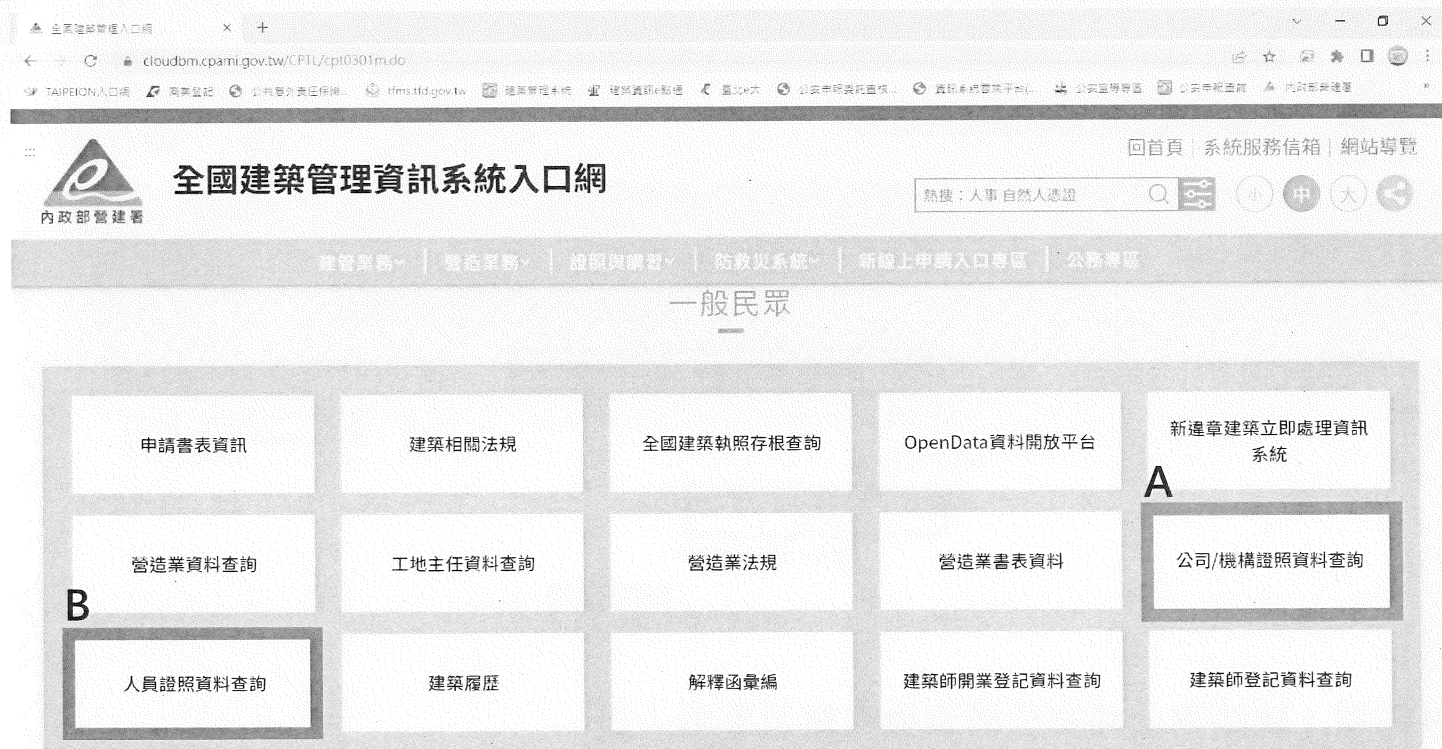

建築物公共安全專業檢查機構及人員查詢方式

請前往「全國建築管理資訊系統入口網」
網址：<https://cloudbm.cpami.gov.tw/CPTL/>
← 或掃描此QR CODE

第一步：點選一般民眾

第二步：選擇A→查詢專業檢查機構
選擇B→查詢專業人員及檢查員

A.專業機構查詢方式

The screenshot shows the website's search interface for building safety inspection institutions. The page title is "建築行為人—公司／機構資料查詢". The search criteria are: 類別 (Category) set to "建築物公共安全標準檢查機構", 所在地 (Location) set to "臺北市", and 驗證碼 (Verification Code) set to "S6TH2". The "執行查詢" (Execute Search) button is highlighted.

- 類別：建築物公共安全標準檢查機構
- 所在地：臺北市
- 輸入驗證碼
- 執行查詢

B.專業人員及檢查員查詢方式

The screenshot shows the website's search interface for building safety inspection personnel. The page title is "建築行為人—人員資料查詢". The search criteria are: 類別 (Category) set to "建築物公共安全標準檢查員及專業人員", 所在地 (Location) set to "臺北市", and 驗證碼 (Verification Code) set to "7GFXD". The "執行查詢" (Execute Search) button is highlighted.